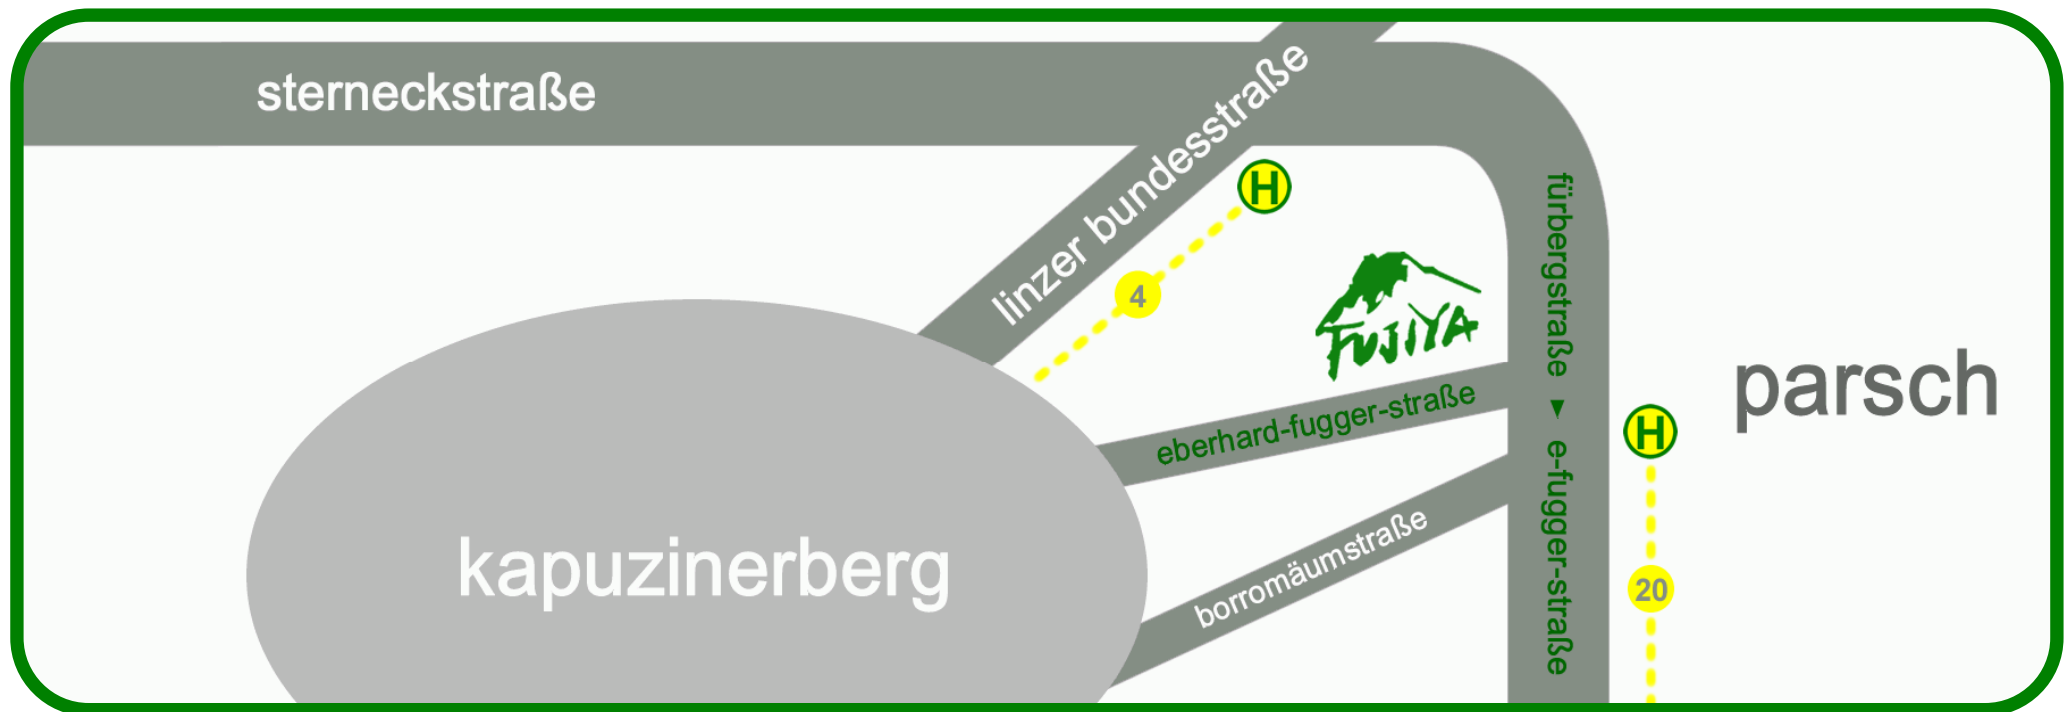

How to find Fujiya Restaurant

Fujiya Japanisches Restaurant
Eberhard-Fugger-Straße 11
5020 Salzburg

+43 662 64 55 22

www.fujiya.at.tc

11:30 - 14:30 & 18:00 - 23:00

Bus # 20 (Borromäumstraße)
Bus # 4 (Sterneckstraße)
Bus # 6 (Weichselbaumsiedlung)